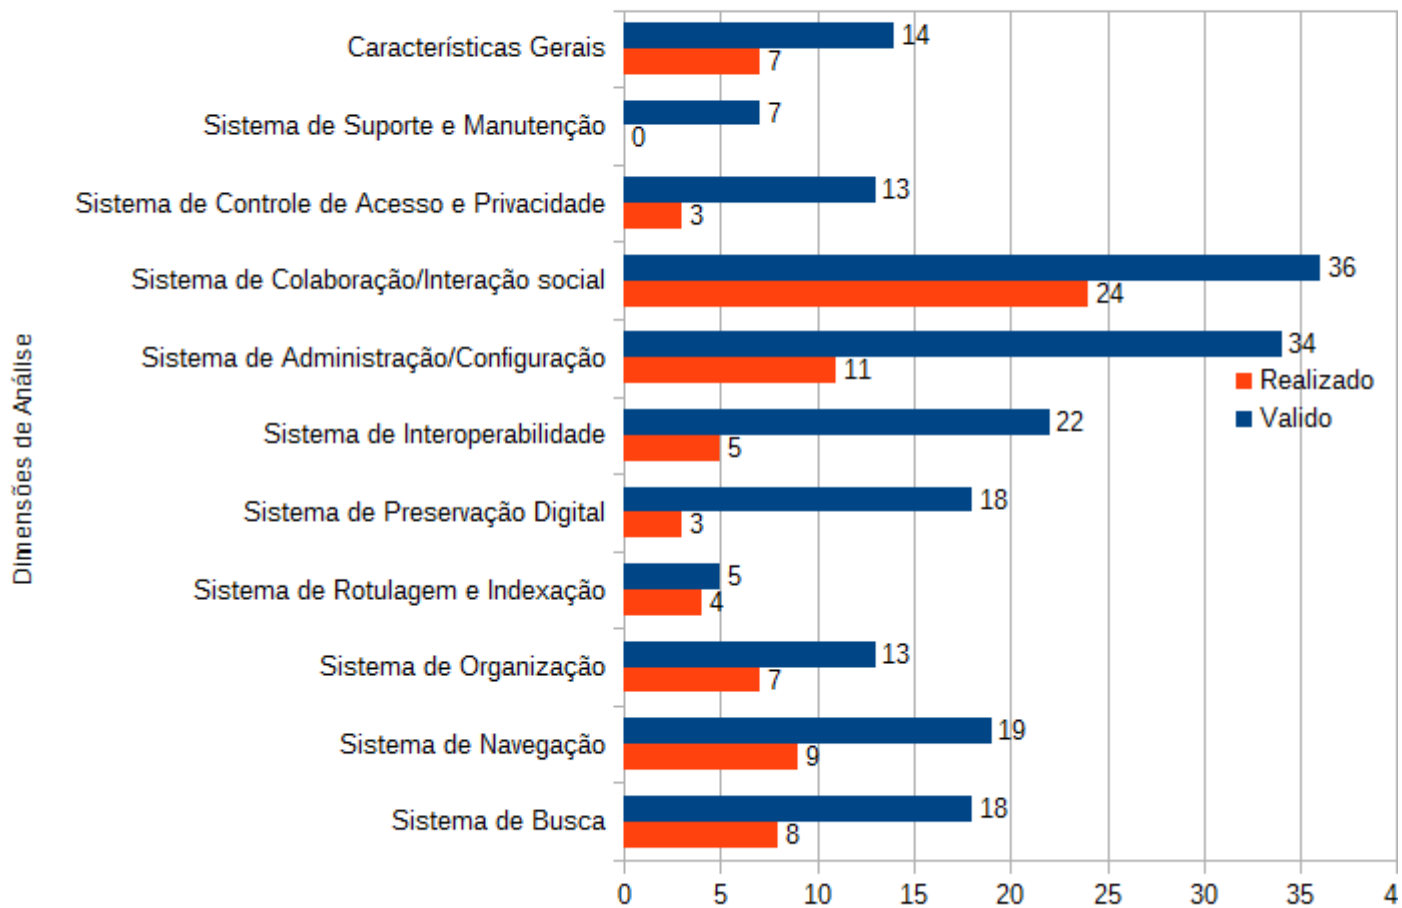

SocialDB

sDB

SocialDB

Social Digital Library

Laboratório L3P

1 Ciclo de
Desenvolvimento

06/2015

Dimensões por numero de requisitos

Requisitos Realizados Por Dimensão

Dimensões por numero horas

{ TreeMap

{ TreeMap

Sistema de Interoperabilidade

12
2.904

Sistema de Colaboração/Interação social

58
1.840