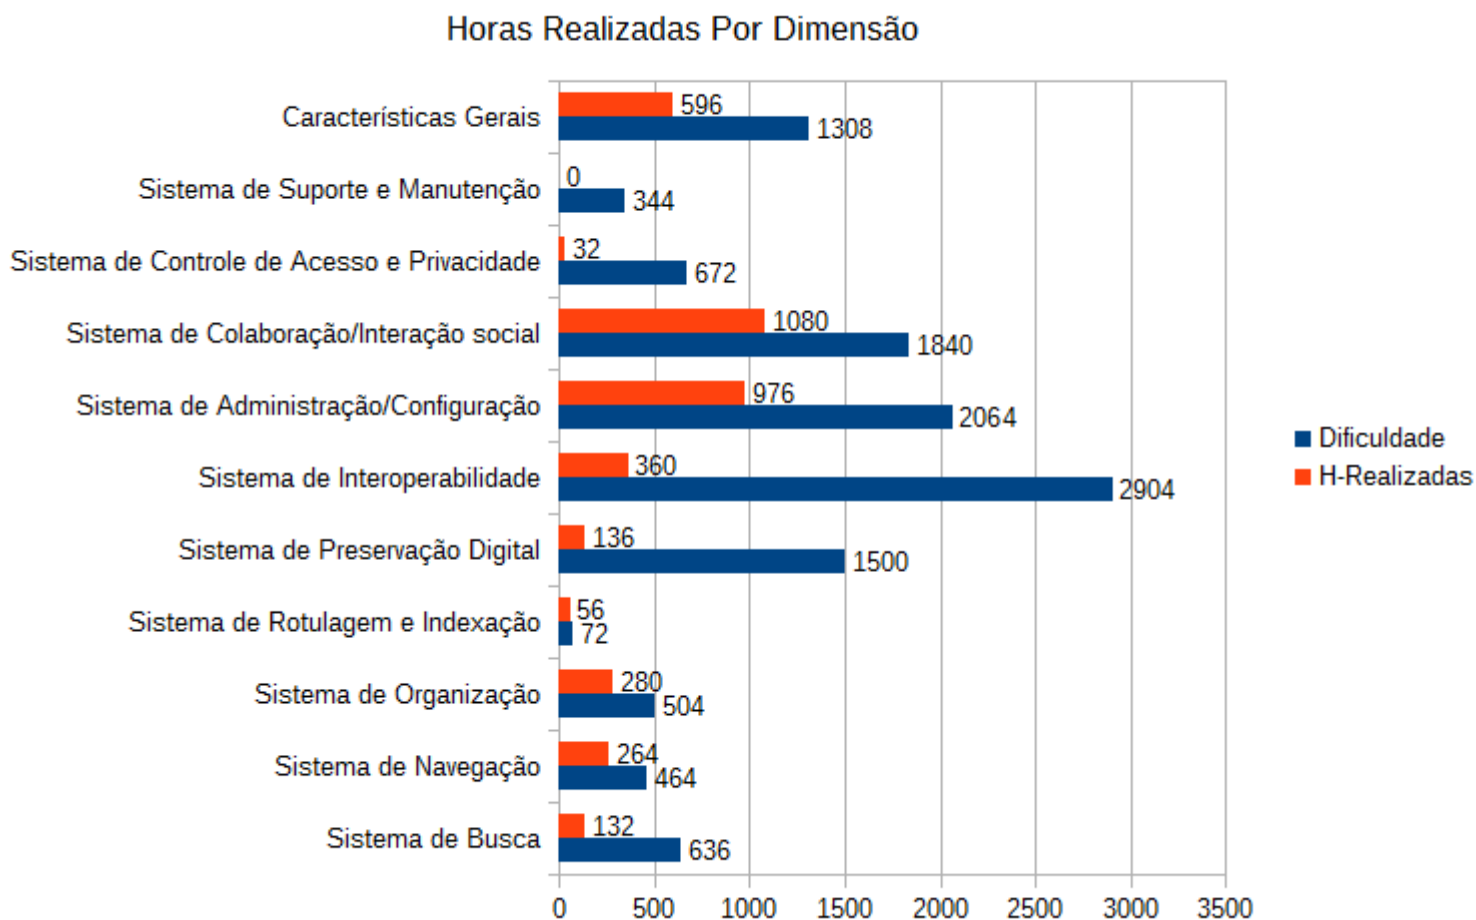

SocialDB

sDB

SocialDB

Social Digital Library

Laboratório L3P

1 Ciclo de
Desenvolvimento

06/2015

Dimensões por numero de requisitos

Requisitos Realizados Por Dimensão

Dimensões por numero horas

{ TreeMap

{ TreeMap

Sistema de Interoperabilidade

12
2.904

Sistema de Colaboração/Interação social

58
1.840